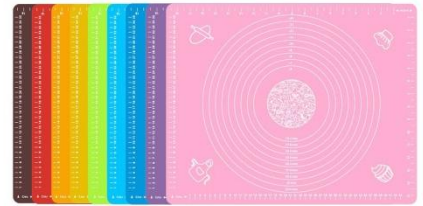

Size : 20.5*3.5*1cm/35g

02001

Name: Silicone mat
Material : silicone
Size : 29*26cm/53g

02002

Name: Silicone mat
Material : silicone
Size : 40*30cm/90g

02003

Name: Silicone mat
Material : silicone
Size : 50*40cm/170g