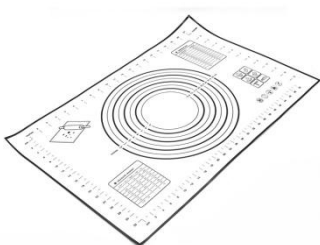

05022

Name: Baking mat
Material : silicone + fiberglass
Size : 42*29.5cm/120g

05023

Name: Baking mat
Material : silicone + fiberglass
Size : 42*29.5cm/120g

05024

Name: Baking mat
Material : silicone + fiberglass
Size : 42*29.5cm/120g